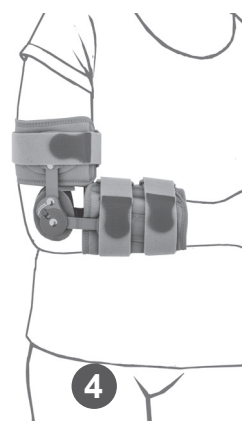

KOD KATALOGOWY	AM-KG-AR/1R
NAZWA HANDLOWA	ORTEZA ŁOKCIA
MODEL	AM-KG-AR/1R
CODE	AM-KG-AR/1R
TRADE NAME	ELBOW ORTHOSIS
MODEL	AM-KG-AR/1R

1

2

3

4

5

6