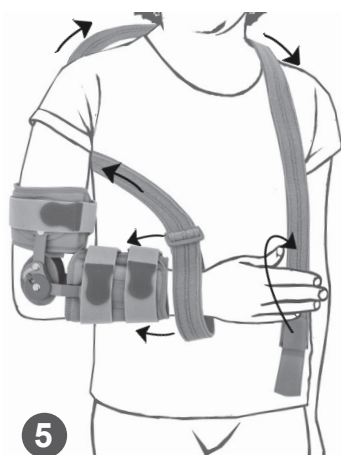

KOD KATALOGOWY	AM-KG-AR/1R
NAZWA HANDLOWA	ORTEZA ŁOKCIA
MODEL	AM-KG-AR/1R
CODE	AM-KG-AR/1R
TRADE NAME	ELBOW ORTHOSIS
MODEL	AM-KG-AR/1R

1

2

3

4

5

6