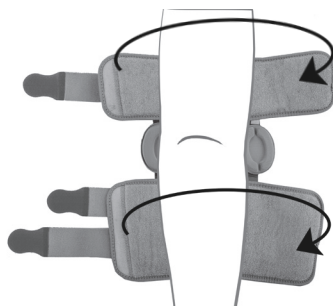

KOD KATALOGOWY	AM-KG-AR/1R
NAZWA HANDLOWA	ORTEZA ŁOKCIA
MODEL	AM-KG-AR/1R
CODE	AM-KG-AR/1R
TRADE NAME	ELBOW ORTHOSIS
MODEL	AM-KG-AR/1R

1

2

3

4

5

6