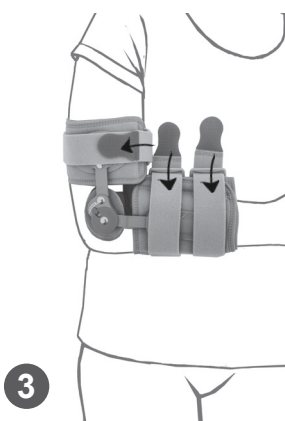

KOD KATALOGOWY	AM-KG-AR/1R
NAZWA HANDLOWA	ORTEZA ŁOKCIA
MODEL	AM-KG-AR/1R
CODE	AM-KG-AR/1R
TRADE NAME	ELBOW ORTHOSIS
MODEL	AM-KG-AR/1R

1

2

3

4

5

6